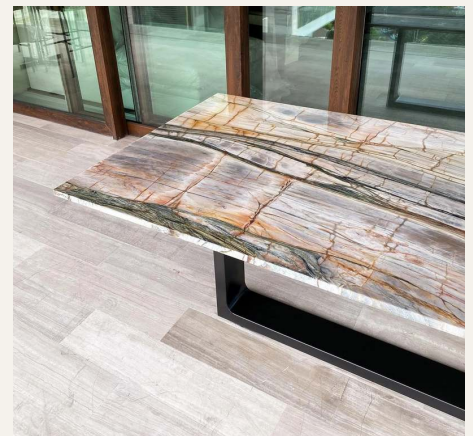

# PROYECTOS REALES

Seis proyectos terminados en la Zona Metropolitana de Monterrey.

MÁRMOL  
Instalación con vista al Cerro

MÁRMOL  
Pulido orbital artesanal

CUARCITA  
Mesa de comedor

CUARCITA  
Cubierta de cocina

MÁRMOL  
Muro bookmatch

TRAVERTINO  
Piso interior

CÓMO TRABAJAMOS