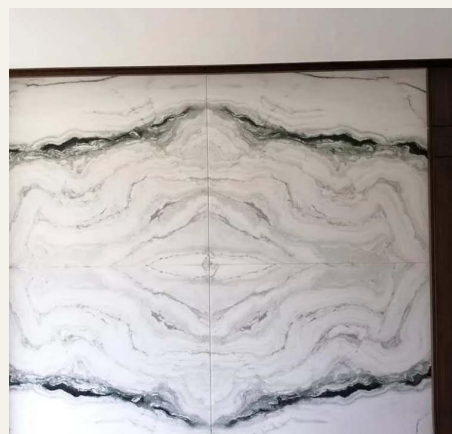

# PROYECTOS REALES

Seis proyectos terminados en la Zona Metropolitana de Monterrey.

MÁRMOL  
Instalación con vista al Cerro

MÁRMOL  
Pulido orbital artesanal

CUARCITA  
Mesa de comedor

CUARCITA  
Cubierta de cocina

MÁRMOL  
Muro bookmatch

TRAVERTINO  
Piso interior

CÓMO TRABAJAMOS