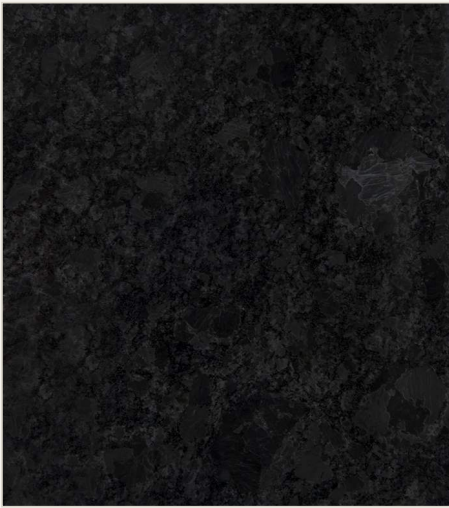

SHOWCASE · 6 PIEZAS

GRANITO

Selección representativa. El catálogo completo está en su PDF dedicado.

Steel Grey
TEMPUS COLLECTION