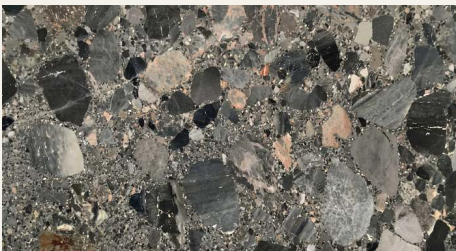

Burberry Grey Pulido
STONOX

Cairus Ranurado Ranurado
TEMPUS

PIEDRA NATURAL · MÁRMOL

Calacatta
TEMPUS

Calacatta Apuano
STONOX

Calacatta Borghini
TEMPUS

Calacatta Cavalli Belgia
TEMPUS

Calacatta Fantastico
TEMPUS

Calacatta Gold
STONOX

Calacatta Gold Eco
TEMPUS

Calacatta Monet
TEMPUS

Calacatta Raffaello Mate
TEMPUS

Calacatta Rose Gold
STONOX

Calacatta Simone
TEMPUS

Calacatta Vintage Mate
TEMPUS

PIEDRA NATURAL · MÁRMOL

Calacatta Viola
MARBLEWORLD

Calacatta Viola Antico
TEMPUS

Calcite Azul
TEMPUS

Calcite Bianca Classic
TEMPUS

Capri Luna
TEMPUS

Capuccino
TEMPUS

Ceppo Grey Mate
TEMPUS

Cipollino Greywave
TEMPUS

Cipollino Rosso
STONOX

Crema Corcega Cepillado
TEMPUS

Crema Lisboa
TEMPUS

Crema Marfil
TEMPUS

PIEDRA NATURAL · MÁRMOL

Crema Moca
MARBLEWORLD

Crema Venecia Mate
TEMPUS

Dalmata
TEMPUS