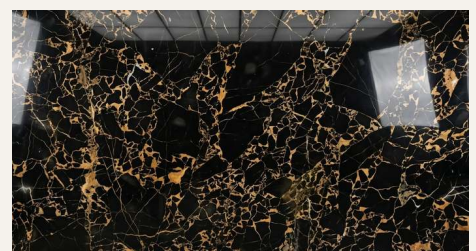

PIEDRA NATURAL · MÁRMOL

Negro Marquina
TEMPUS

Negro Marquina Fantastico
TEMPUS

Negro Queretaro
TEMPUS

Nestos
STONOX

New Montpellier
TEMPUS

Olive
TEMPUS

Opel White
STONOX

Palissandro Gold
TEMPUS

Panda Straight
TEMPUS

Panda White
STONOX

Pietra Grey
STONOX

Portoro Athens
TEMPUS

PIEDRA NATURAL · MÁRMOL

Purple White
STONOX

Rain Forest Brown
TEMPUS

Rain Forest Green
TEMPUS

Raven Fantasy
TEMPUS

Rochell Brown
TEMPUS

Rochelle Beige
STONOX

Rojo Caracol
STONOX

Rosso Levanto
TEMPUS

Rosso Levanto A
TEMPUS

Royal Beige
TEMPUS