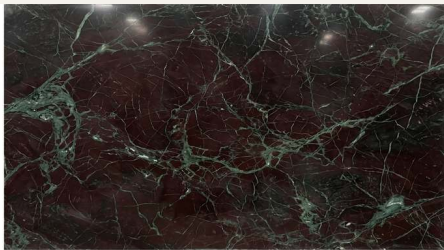

Irish Green
TEMPUS

Ivory Primera
STONOX

Jade Green
STONOX

PIEDRA NATURAL · MÁRMOL

Le Pell
TEMPUS

London Grey Mate
TEMPUS

Maison Rouge
TEMPUS

Maison Rouge Deep
TEMPUS

Manchester Granallado
TEMPUS

Mare Bianco
TEMPUS

Marquina
TEMPUS

Marquina Bamboo
TEMPUS

Marquina Nacional
TEMPUS

Matarazzo
TEMPUS

Michelangelo
TEMPUS

Mystery White
TEMPUS

PIEDRA NATURAL · MÁRMOL

Negro Marquina
TEMPUS

Negro Marquina Fantastico
TEMPUS

Negro Queretaro
TEMPUS

Nestos
STONOX

New Montpellier
TEMPUS

Olive
TEMPUS

Opel White
STONOX