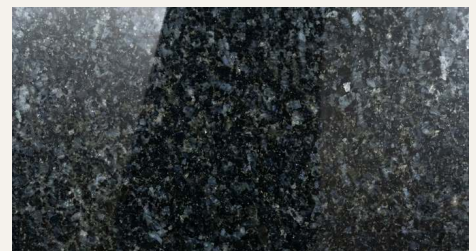

Azul Bahia
STONOX

Belvedere
TEMPUS

Black Amber
STONOX

Black Beryl
TEMPUS

PIEDRA NATURAL · GRANITO

Black Bull
TEMPUS

Black Cosmic
TEMPUS

Black Galaxy
STONOX

Black Horse
TEMPUS

Black Ice Cepillado
TEMPUS

Black Marinace
STONOX

Black Night
TEMPUS

Black Panthus Cepillado
TEMPUS

Black Pearl
TEMPUS

Black Roots Leather
TEMPUS

Black Storm
STONOX