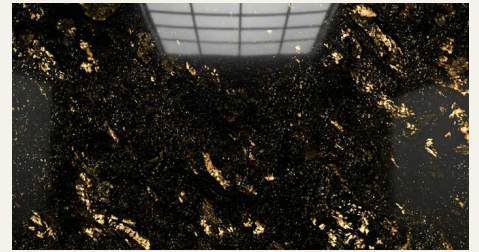

San Gabriel
TEMPUS

PIEDRA NATURAL · GRANITO

Santa Cecilia
TEMPUS

Santorini
TEMPUS

Saturnia
STONOX

Silver Dark Mate
TEMPUS

Silver Grey Mate
TEMPUS

Silvestre
TEMPUS

Spectrus Black
TEMPUS

Star Wars Black Ice Leather
TEMPUS

Steel Gray Leather
GRANITOYCUARZO

Steel Grey
GRANITOYCUARZO

Taupe White
TEMPUS

Taurus
TEMPUS

PIEDRA NATURAL · GRANITO

Titanium
TEMPUS

Titanium A
TEMPUS

Titanium Gold
STONOX

Tropical Storm
STONOX

Valle Nevado
STONOX

Verde Ubatuba
TEMPUS

Via Lactea
STONOX

Vincent Black
STONOX

Viscount White
TEMPUS