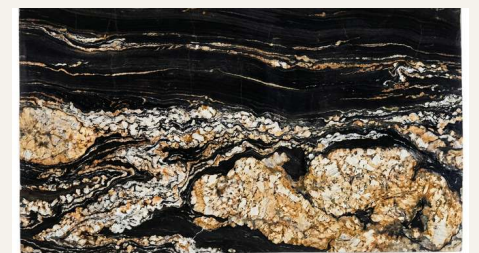

Meteo
TEMPUS

Nacarado
TEMPUS

Negresco American Black Mate
TEMPUS

Negresco Mate
TEMPUS

Negro Absoluto
STONOX

Negro San Gabriel
STONOX

Nepal Dark
TEMPUS

PIEDRA NATURAL · GRANITO

San Gabriel
TEMPUS

PIEDRA NATURAL · GRANITO

Santa Cecilia
TEMPUS

Santorini
TEMPUS

Saturnia
STONOX

Silver Dark Mate
TEMPUS

Silver Grey Mate
TEMPUS

Silvestre
TEMPUS

Spectrus Black
TEMPUS

Star Wars Black Ice Leather
TEMPUS

Steel Gray Leather
GRANITOYCUARZO

Steel Grey
GRANITOYCUARZO

Taupe White
TEMPUS

Taurus
TEMPUS

PIEDRA NATURAL · GRANITO

Titanium
TEMPUS

Titanium A
TEMPUS

Titanium Gold
STONOX

Tropical Storm
STONOX

Valle Nevado
STONOX

Verde Ubatuba
TEMPUS

Via Lactea
STONOX

Vincent Black
STONOX

Viscount White
TEMPUS