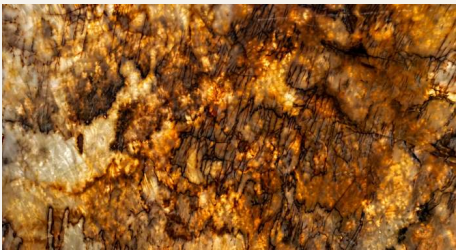

Explosion Lime
TEMPUS

Fire
TEMPUS

Four Seasons
TEMPUS

Fucsita
TEMPUS

Fusion
STONOX

Fusion Blue
STONOX

Fusion Dark
TEMPUS

Fusion Grey
STONOX

PIEDRA NATURAL · CUARCITA

Fusion Multicolor
TEMPUS

Fusion Yellow
STONOX

Galapagos
STONOX

Golden Cristallo
STONOX

Golden Cristallo
TEMPUS

Green Velvet
STONOX

Iceland Mate
TEMPUS

Ijen Blue
TEMPUS

Infinity White
TEMPUS

Invictus
TEMPUS

Invictus White
STONOX

Jasper Green
STONOX

PIEDRA NATURAL · CUARCITA

Kalahari
STONOX

Krypton
TEMPUS