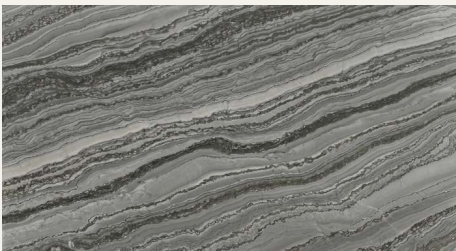

Explosion Lime
TEMPUS

Fire
TEMPUS

Four Seasons
TEMPUS

Fucsita
TEMPUS

Fusion
STONOX

Fusion Blue
STONOX

Fusion Dark
TEMPUS

Fusion Grey
STONOX

PIEDRA NATURAL · CUARCITA

Fusion Multicolor
TEMPUS

Fusion Yellow
STONOX

Galapagos
STONOX

Golden Cristallo
STONOX

Golden Cristallo
TEMPUS

Green Velvet
STONOX

Iceland Mate
TEMPUS

Ijen Blue
TEMPUS

Infinity White
TEMPUS

Invictus
TEMPUS

Invictus White
STONOX

Jasper Green
STONOX

PIEDRA NATURAL · CUARCITA

Kalahari
STONOX

Krypton
TEMPUS

CEPILLADO

Textura suave en relieve. Resalta la veta natural y aporta carácter rústico-contemporáneo. Recomendado para granito y travertino.

ANTICADO / AL ÁCIDO

Apariencia envejecida, profundidad sutil. Para proyectos con estética cálida o look rural moderno.