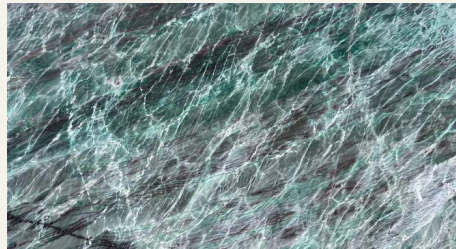

Statuario Supreme
STONOX

PIEDRA NATURAL · CUARCITA

Super Panda
TEMPUS

Super White
TEMPUS

Super White Glossy
TEMPUS

Taj Mahal
STONOX

Tajmahal
TEMPUS

Tajmahal Pearl
TEMPUS

Tempest Blue
TEMPUS

Thunderflash
TEMPUS

Tiffany
TEMPUS

Vancouver
STONOX

Velvet
TEMPUS

Veneto
STONOX

PIEDRA NATURAL · CUARCITA

Verde Victoria
STONOX