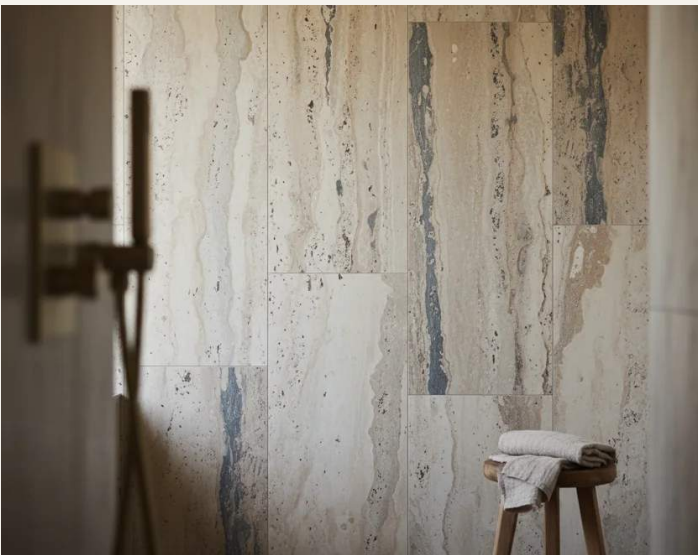

3 · REGADERA EN PIEDRA