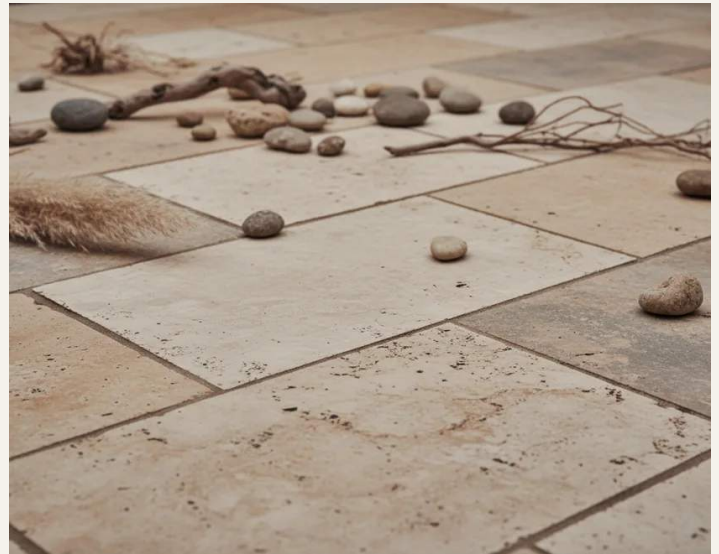

2 · TERRAZA Y EXTERIOR